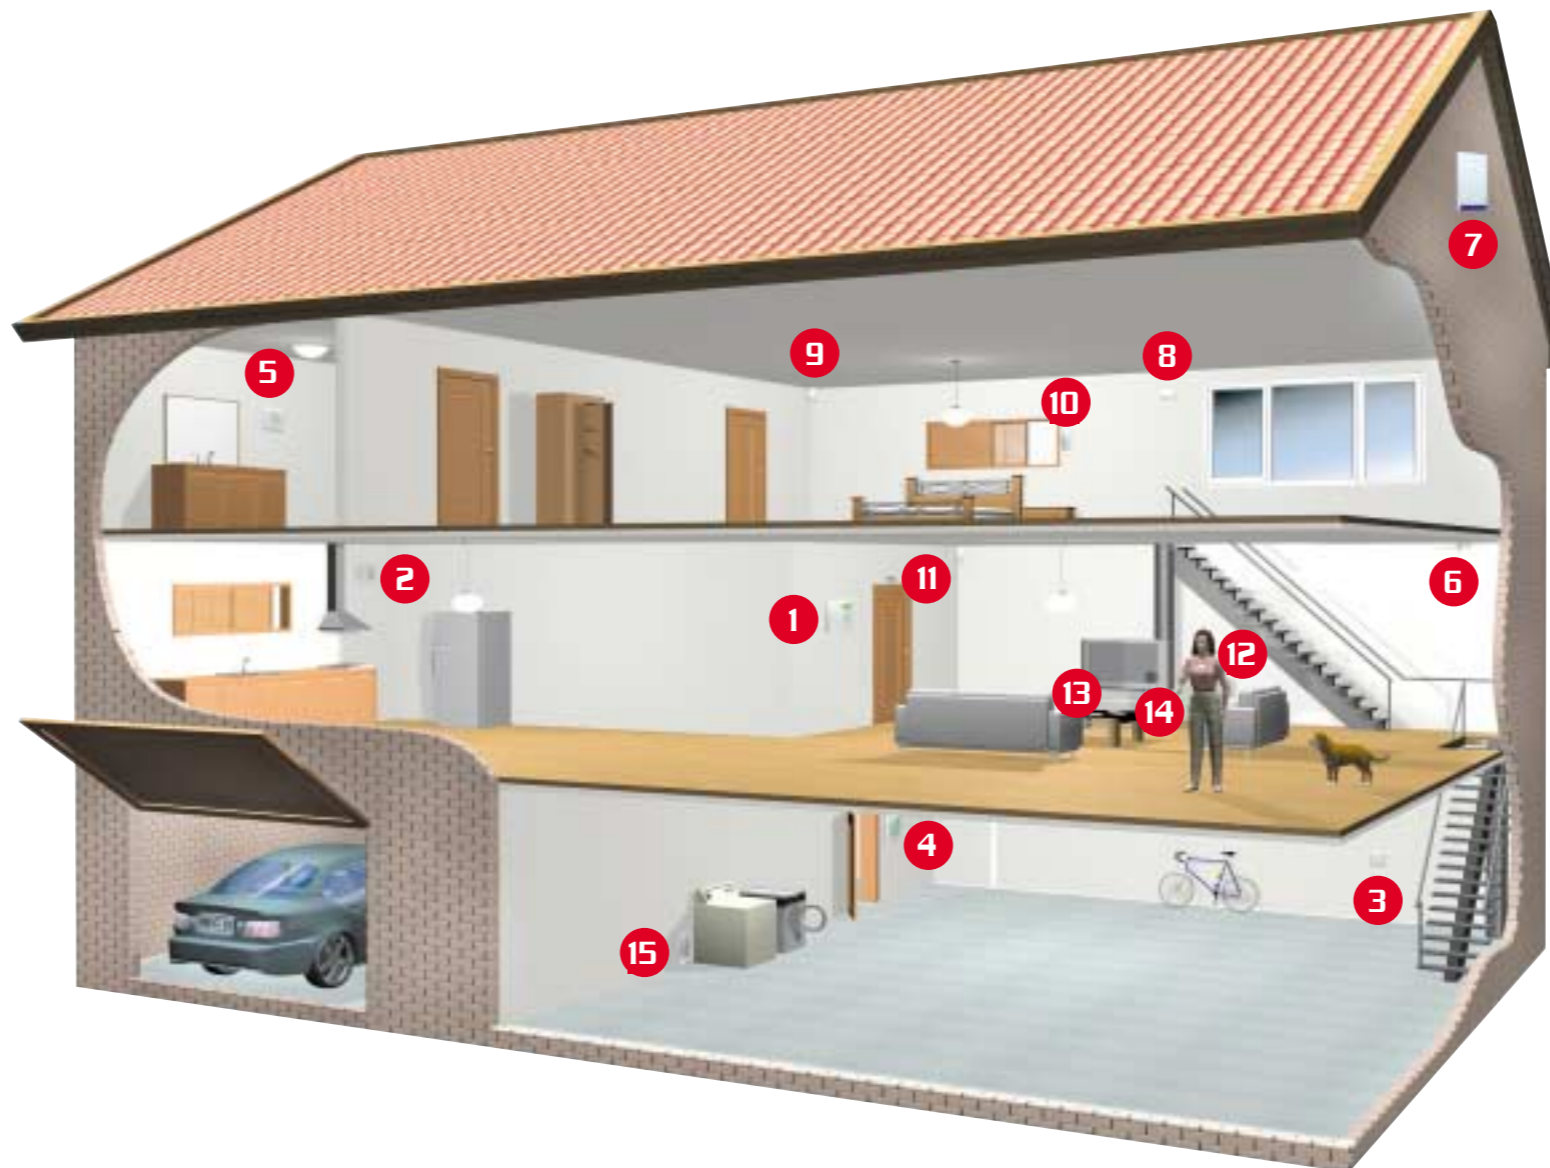

יחידת בית חכם

שליטה מרחוק או בתכנות מוקדם על מכשירי חשמל ביתיים ללא חיווט נוסף.

יחידת תקשורת סלולרית

התקשרות ושליטה במערכת מטלפון סלולרי ברשת GSM

תכנות המערכת נעשה באמצעות ממשק תפריטים אינטראקטיבי וניתן לביצוע על צג ה-LCD או באמצעות מחשב נייד במוקד ההתקנה. כמו כן, ניתן לתכנת את המערכת מרחוק באמצעות תוכנות ההפעלה של infinite.

1. **7** EL-2626 סירנה אלחוטית
2. אפשרות לגרסה אלחוטית EL 2626WL או עם ספק EL 2626AC
   - עיצוב דק
   - עוצמת סירנה של 118 דציבל
   - הבהוב פנימי
   - זכרון ארועים

1. **8** EL-2606 גלאי שברי זכוכית
2. גלאי אקוסטי המתריע על זכוכית שבורה
   - מכסה רדיוס של 6 מטר, כולל TEST אוטומטי
   - בדיקת תקינות במחייאת כף
   - מזהה שברת זכוכית, גם דרך וילונות
   - סוללת ליתיום, צריכת זרם נמוכה (10µA)
   - עיצוב אטרקטיבי

1. **9** EL-2645/EL-2600 גלאי נפח
2. 14x14 מטר כיסוי
   - סוללת ליתיום, צריכת זרם נמוכה (6µA)
   - פיצויי טמפרטורה
   - מונה פולסים + נורית גלוי
   - הגנת RF גבוהה - חסינות משופרת
   - שני שידורים אקראיים

1. **9** EL-2645PI/EL-2600PI גלאי בע"ח
2. 12x12 מטר כיסוי
   - מבוסס על ASIC
   - מתגלם מבע"ח עד משקל 45 ק"ג
   - סוללת ליתיום צריכת זרם נמוכה
   - פיצויי טמפרטורה
   - מונה פולסים + נורית גלוי
   - הגנת RF גבוהה - חסינות משופרת
   - שני שידורים אקראיים

1. **10** EL-2650 גלאי כיוון
2. טכנולוגיית זיהוי תנועה וקטורית ייחודית
   - כיסוי טווח 9 מטר
   - עבודת אור דיגיטלי
   - ניתן להתקנה על תקרות או קירות
   - סוללת ליתיום, צריכת זרם נמוכה (6µA)
   - חסינות מוגברת ל RFI/EMI
   - פיצויי טמפרטורה

1. **6** EL-2603 גלאי עשן
2. גלאי עשן פוטואלקטרי
   - בטריית אלקליין 9 וולט עבור
   - גלאי ומשדר
   - התרעה קולית ויזואלית על
   - סוללה חלשה, כולל דיווח למוקד
   - נורת אינדיקציה LED

1. **11** EL-2602 מפקד מגנטי
2. עיצוב אסטטי וקומפקטי
   - כניסה קווית למפסק נוסף
   - סוללת ליתיום עם צריכת זרם נמוכה (7µA)

1. **12** EL-2611 לחצן מצוקה
2. עמיד במים
   - ניתן לעבוד על הצוואר או כמחזיק מפתחות
   - עיצוב אסטטי
   - נורית שידור
   - זמן שידור קבוע
   - לשמירת חיי הסוללה

1. **13** EL-2614 שלט אלחוט
2. עיצוב נקי וקומפקטי
   - 4 לחצנים ל-5 פונקציות (3 סוגי הפעלות, כיבוי, בית חכם, ON/OFF, מצוקה)
   - נורית שידור
   - זמן שידור קבוע לשמירת חיי הסוללה

1. **5** infinite Interphone
2. מתחבר ללוח הבקרה דרך חיבור RJ-11
   - עובד במקביל לרמקול/מקרופון המובנה בפאנל
   - איכות שמע מעולה בזכות מנגנון ביטול הד דיגיטלי

1. **4** EL-2620 לוח מקשים אלחוט
2. שליטה מרחוק על 16 מכשירים ביתיים
   - דריכה מלאה/חלקית/הקפאת וכיבוי בלחיצה אחת
   - לחצן מצוקה
   - בטריית אלקליין 9 וולט
   - הצגת מצב סוללה
   - זמזום פנימי

1. **3** EL-2635 מרחיב טווח
2. מגדיל את הטווח בין הפאנל הראשי והגלאים האלחוטיים
   - מתאים לאזורי קליטה בעייתיים כמו מרתפים ועליות נג

1. **2** EL-2662 גלאי נז
2. מתריע על דליפת נז פרופן, מתאן ובוטן
   - אזעקה מפסיקה כשרמת הנז יורדת
   - התרעה על תקלה בגלאי

1. **15** EL-2661 גלאי הצפה
2. מתריע על נזילה או הצפה במבני מגורים ותעשייה
   - מנגנון השהיה של 30 שניות למניעת אזעקות שווא
   - סוללת ליתיום, צריכת זרם נמוכה (10µA)
   - עיצוב נקי וקומפקטי

1. **14** EL-2640 שלט רחוק
2. שולט על מכשירי הבית החכם, דריכה/כיבוי, מצוקה
   - ניתן לנשיאה או קיבוע על קיר
   - עיצוב ארגונומי
   - סוללת אלקליין 9 וולט
   - הצגת מצב סוללה